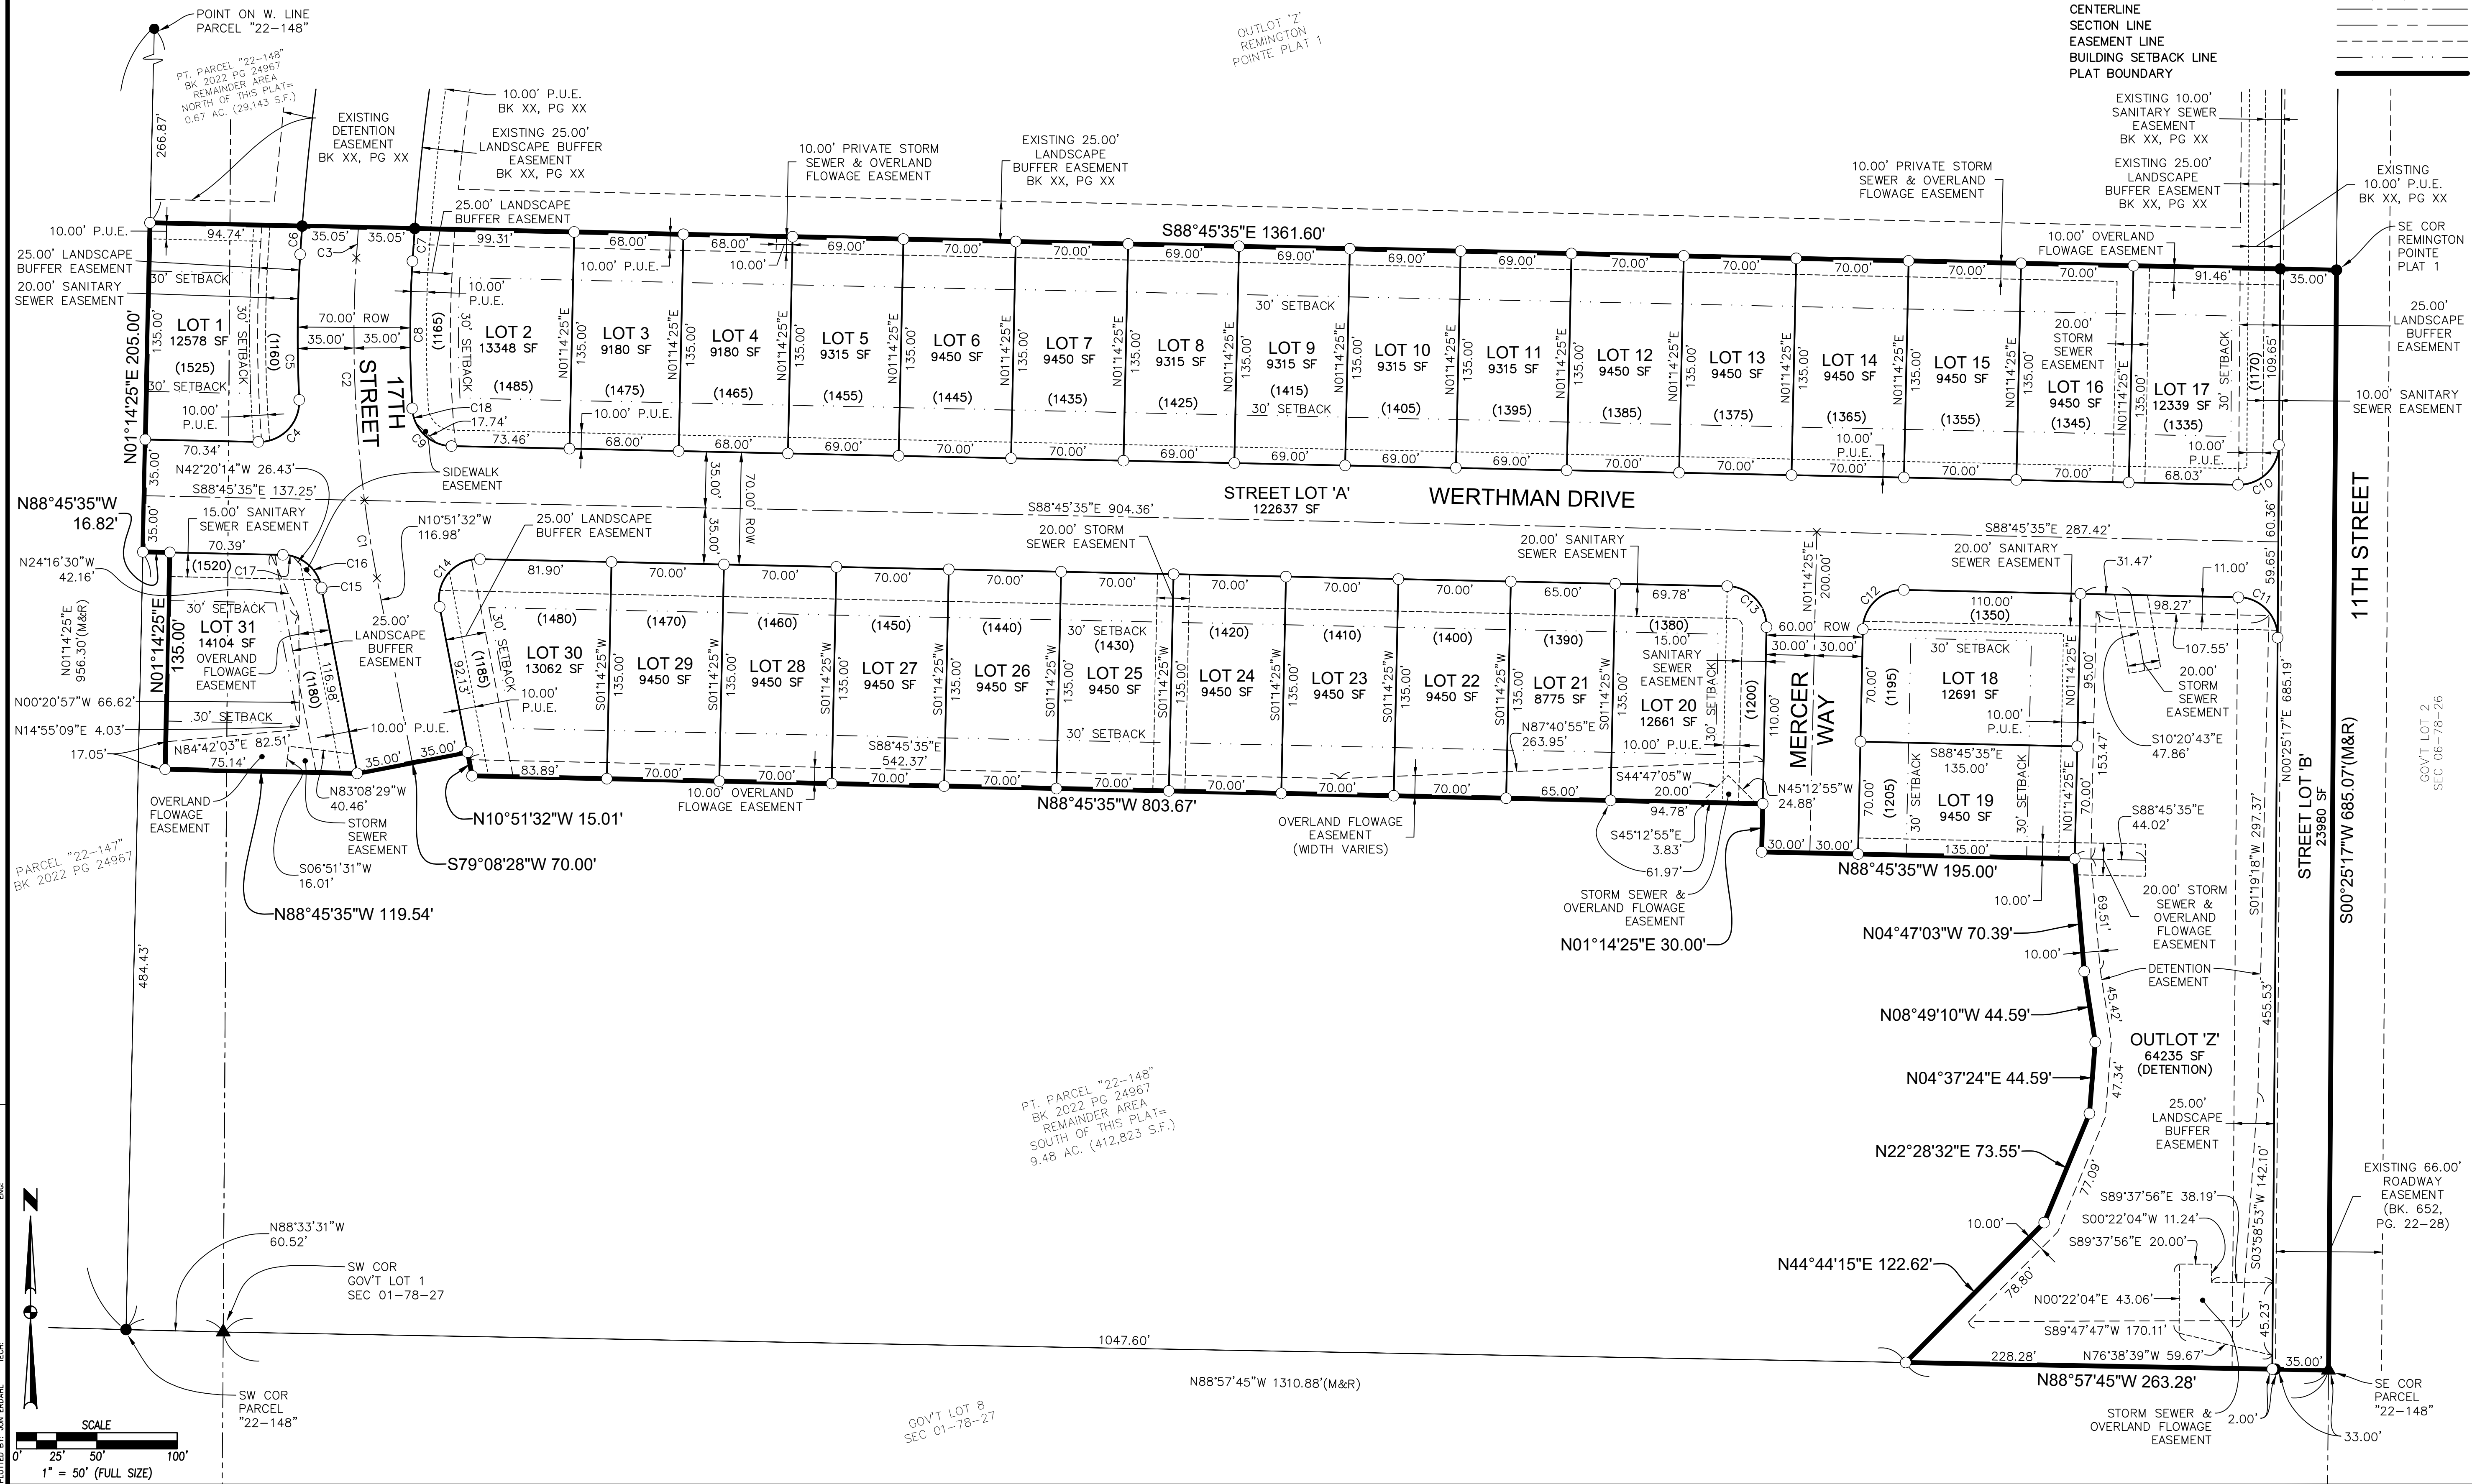

REMINGTON POINTE PLAT 2

FINAL PLAT

LEGEND

FOUND	SET
▲	△
●	○
(M)	(R)
(D)	(D)
P.U.E.	P.U.E.
AL	AL
(1234)	(1234)

DATE	REVISIONS
08/14/23	
07/18/23	

ENGINEER	TECH	REVIEW

4121 NW URBANDALE DRIVE
URBANDALE, IA 50322
PHONE: (515) 369-4400

REMINGTON POINTE PLAT 2

FINAL PLAT